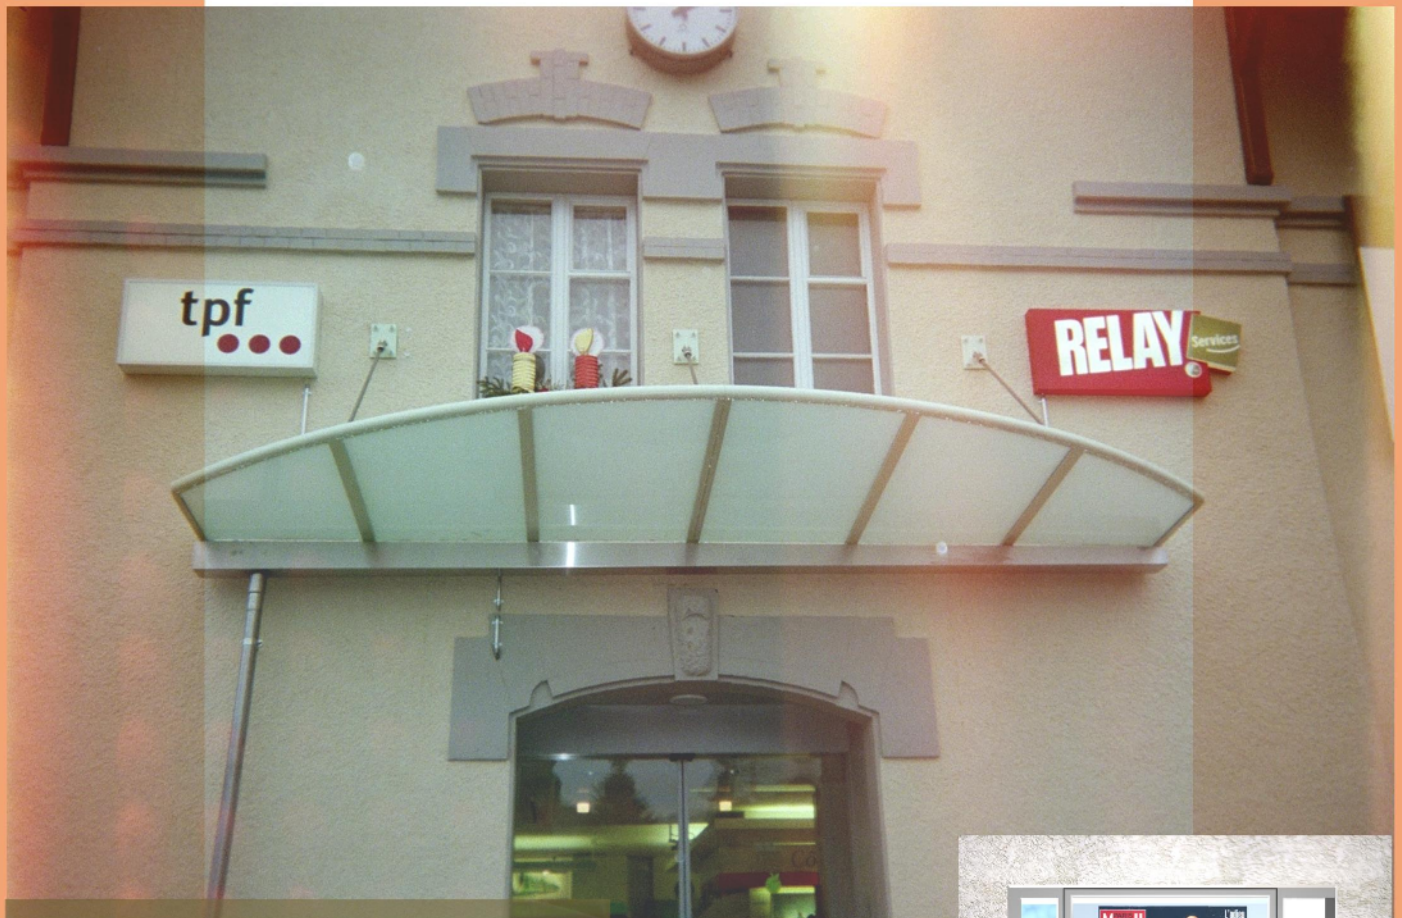

aménagement extérieur

originalité, prise en compte
des vos souhaits
dans la conception d'une
ambiance personnalisée.

design